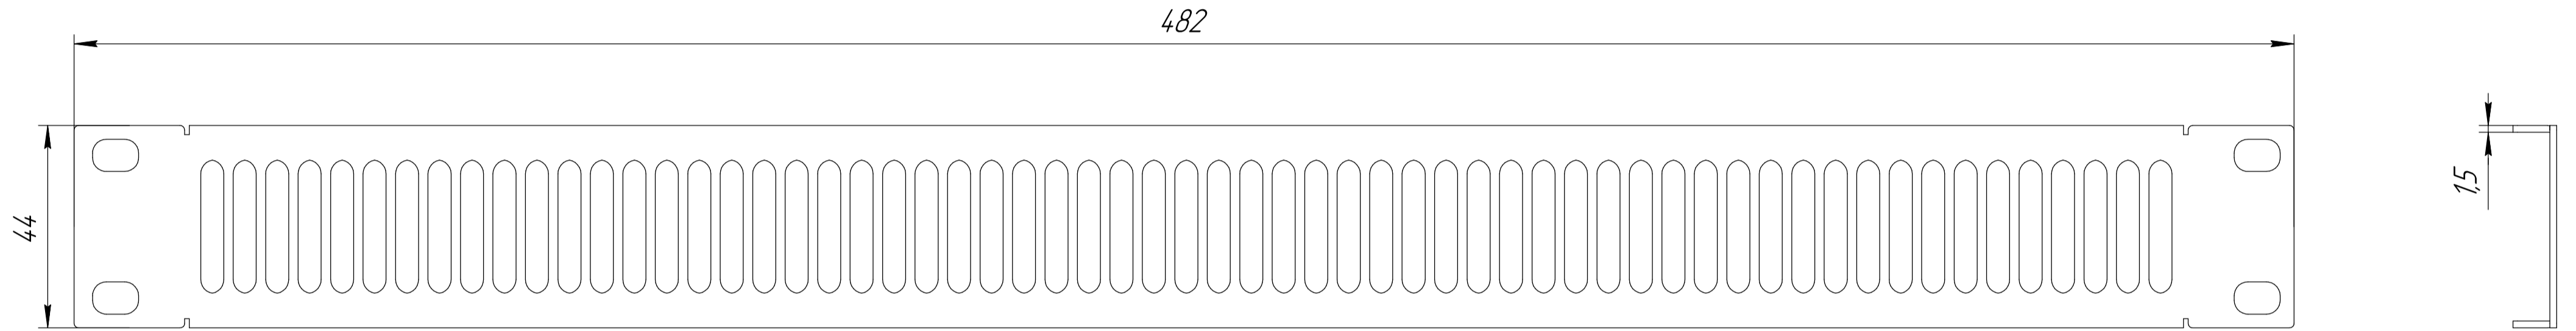

ERP1U-VS

Разработал
Дата

Еремич Г.Н.
08.07.2024

ERP1U-VS

Лист	Листов	Масштаб
1	1	1:1
Формат А3х2		