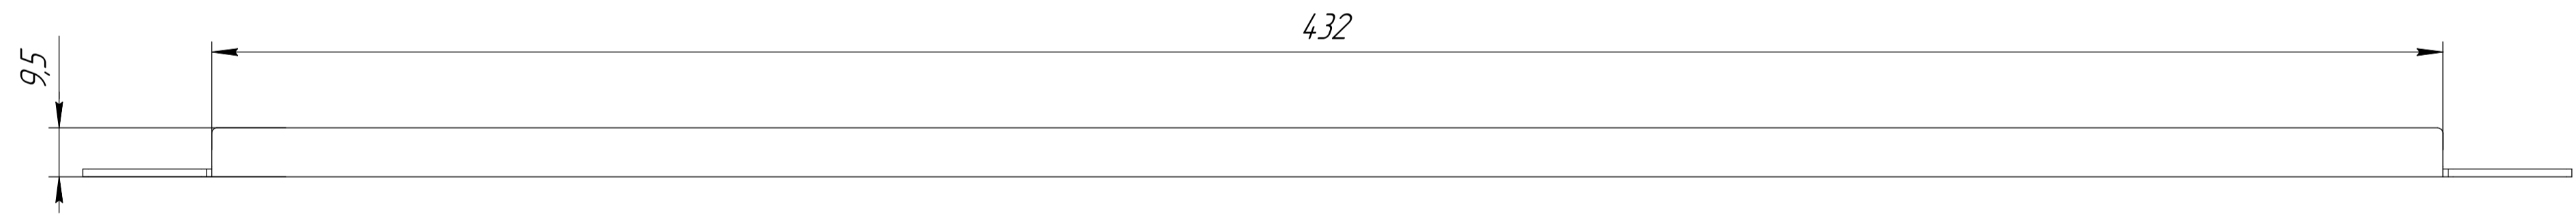

ERP1U-VS

Разработал
Дата

Еремич Г.Н.
08.07.2024

ERP1U-VS

Лист	Листов	Масштаб
1	1	1:1
Формат А3х2		