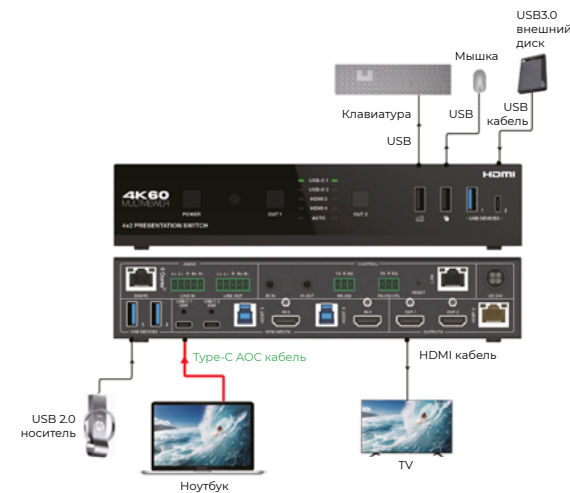

ПРИМЕР 2

- 2-Lane DP 1.4 + USB 3.2 10G mode
- Видеоразрешение: 4K@60 Hz
- USB 3.2 / 10 G
- Поддержка USB 2.0 / 1.1
- Power Delivery: 60 W