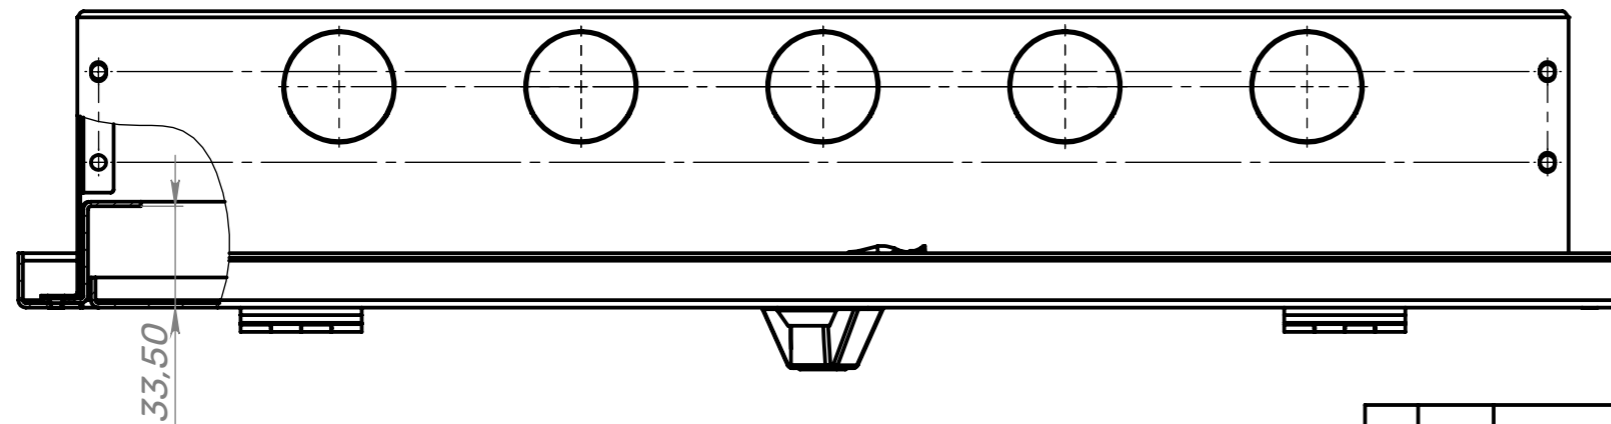

WHD 04

Ø 5,60
6 ОТВ.

Посадочный размер 498x195x80

Инв. № подл.	Подп. и дата
Взам. инв. №	Инд. № дубл.
Подп. и дата	Подп. и дата

Изм.	Лист	№ докум.	Подп.	Дата

WHD 04

Лист
1