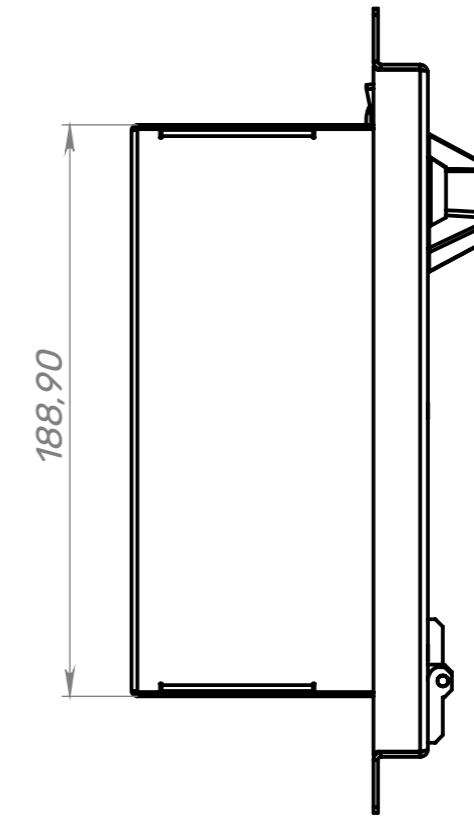

WHD 04

Ø 5,60
6 ОТВ.

Посадочный размер 498x195x80

Инв. № подл.	Подп. и дата
Взам. инв. №	Инд. № дубл.
Подп. и дата	Подп. и дата

Изм.	Лист	№ докум.	Подп.	Дата

WHD 04

Лист
1