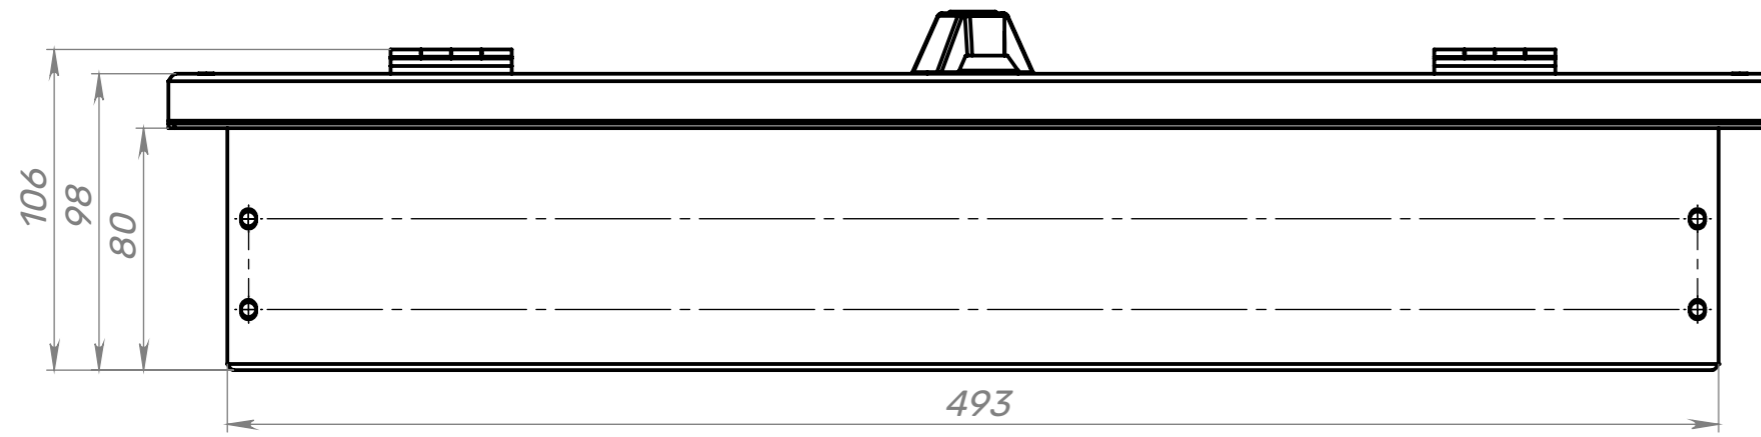

WHD 04

Ø 5,60
6 ОТВ.

Посадочный размер 498x195x80

Инв. № подл.	Подп. и дата
Взам. инв. №	Инд. № дубл.
Подп. и дата	Подп. и дата

Изм.	Лист	№ докум.	Подп.	Дата

WHD 04

Лист
1