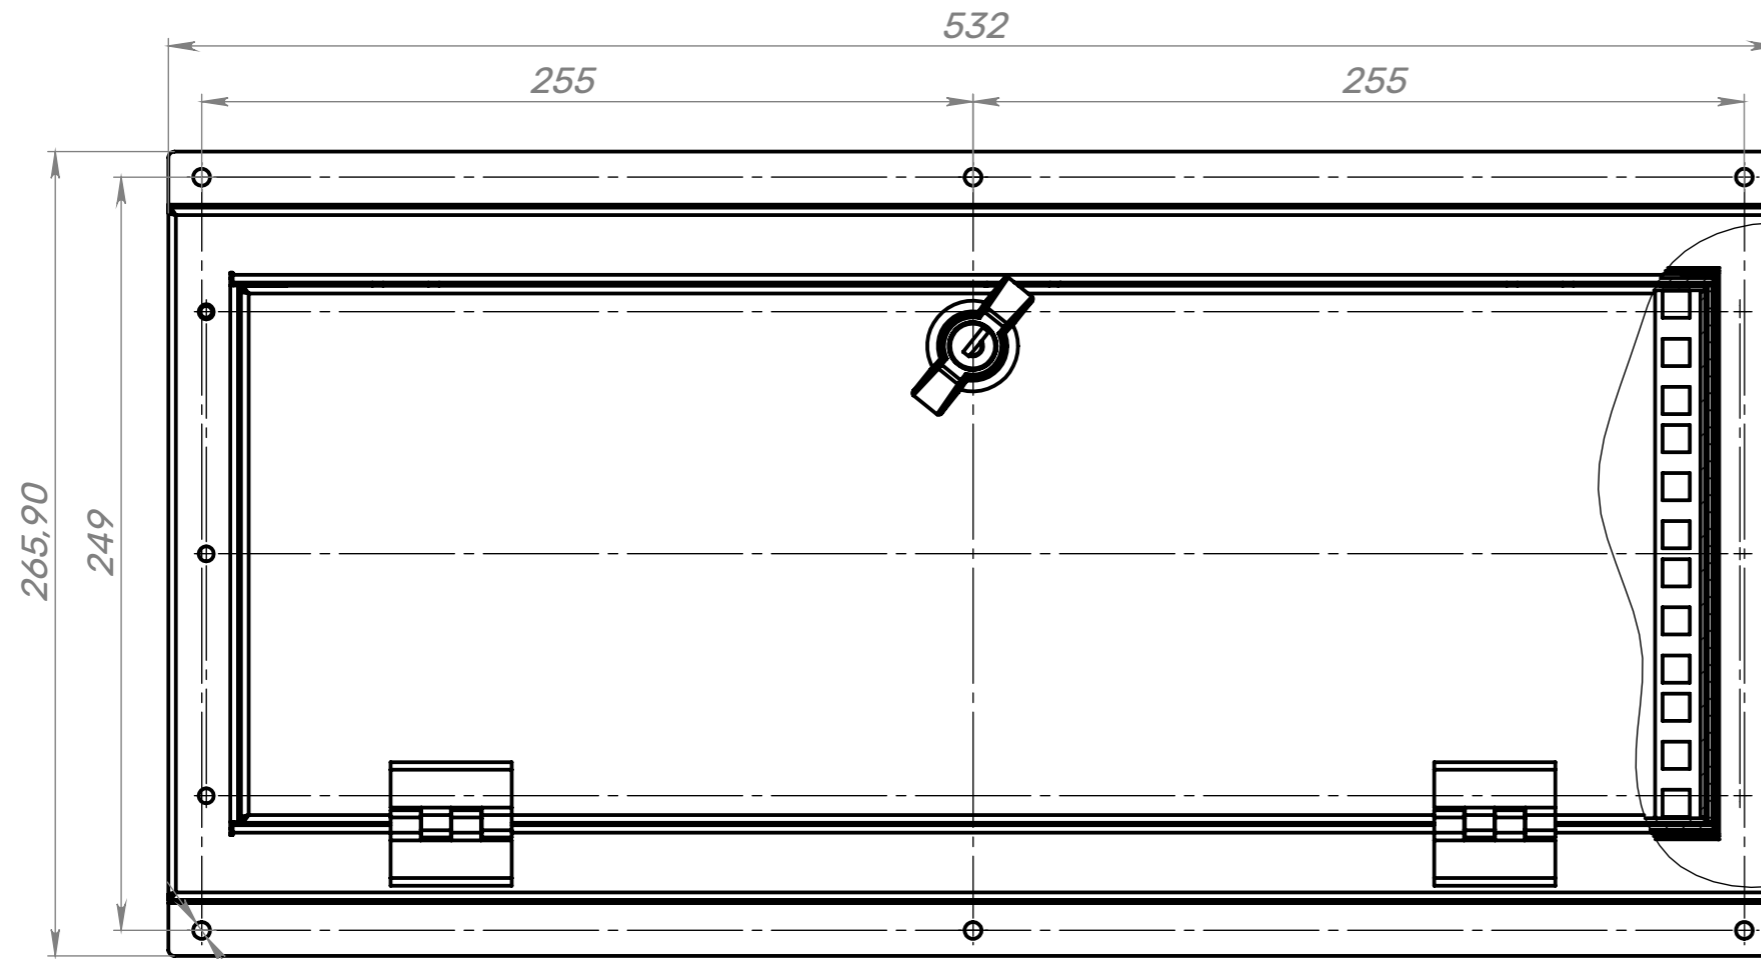

WHD 04

Ø 5,60
6 ОТВ.

Посадочный размер 498x195x80

Инв. № подл.	Подп. и дата
Взам. инв. №	Инд. № дубл.
Подп. и дата	Подп. и дата

Изм.	Лист	№ докум.	Подп.	Дата

WHD 04

Лист
1