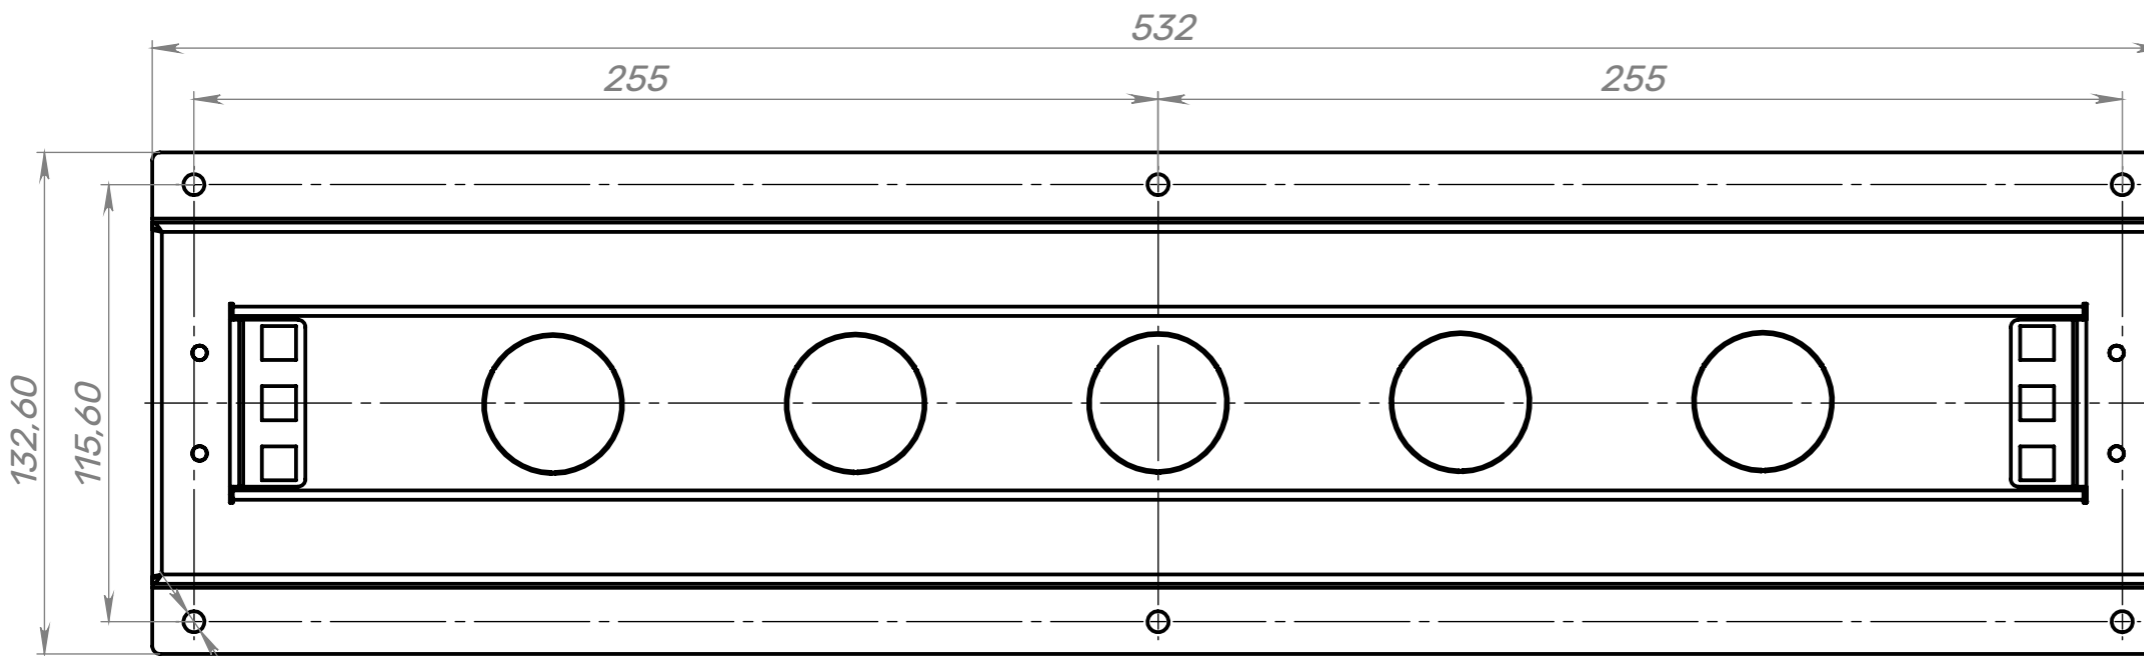

LO HM

Ø 5,60
6 ОТВ.

Посадочный размер 495x75x60

Инв. № подл.	Подп. и дата
Взам. инв. №	Инд. № дубл.
Подп. и дата	Подп. и дата

Изм.	Лист	№ докум.	Подп.	Дата

WH 01

Лист
1