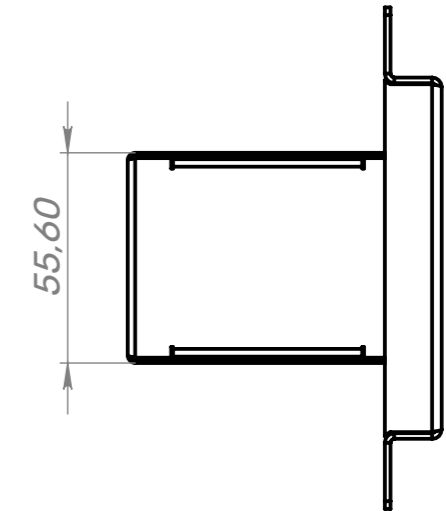

LO HM

Ø 5,60
6 ОТВ.

Посадочный размер 495x75x60

Инв. № подл.	Подп. и дата
Взам. инв. №	Инд. № дубл.
Подп. и дата	Подп. и дата

Изм.	Лист	№ докум.	Подп.	Дата

WH 01

Лист
1