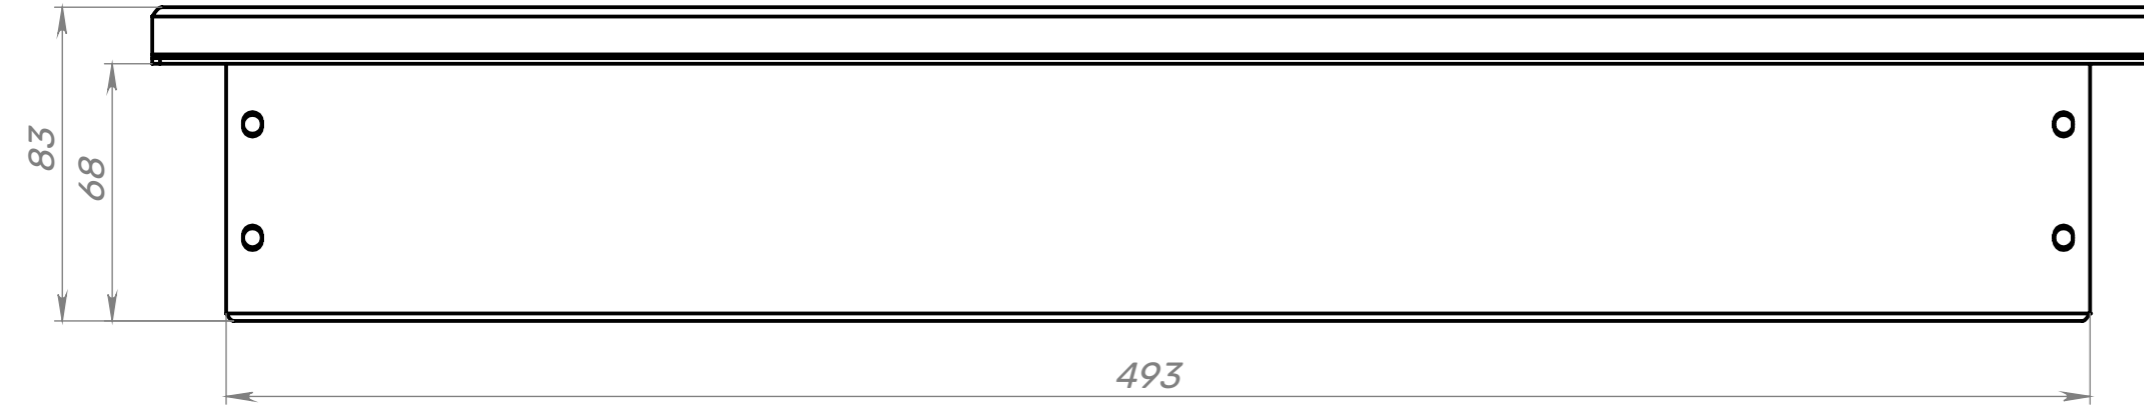

LO HM

Ø 5,60
6 ОТВ.

Посадочный размер 495x75x60

Инв. № подл.	Подп. и дата
Взам. инв. №	Инд. № дубл.
Подп. и дата	Подп. и дата

Изм.	Лист	№ докум.	Подп.	Дата

WH 01

Лист
1