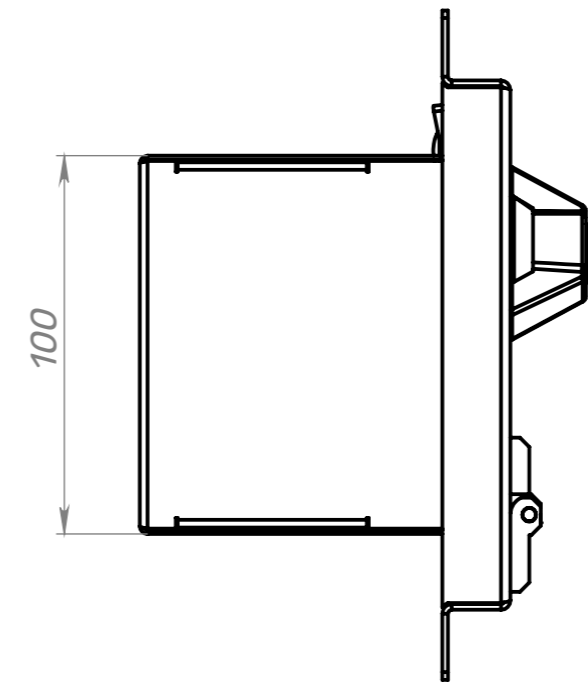

Ø 5,60
4 ОТВ.

Посадочный размер 255x105x80

Инд. № подл.	Подп. и дата	Взам. инв. №	Инд. № дубл.	Подп. и дата

Изм.	Лист	№ докум.	Подп.	Дата

WHD 02 mini

Лист
1