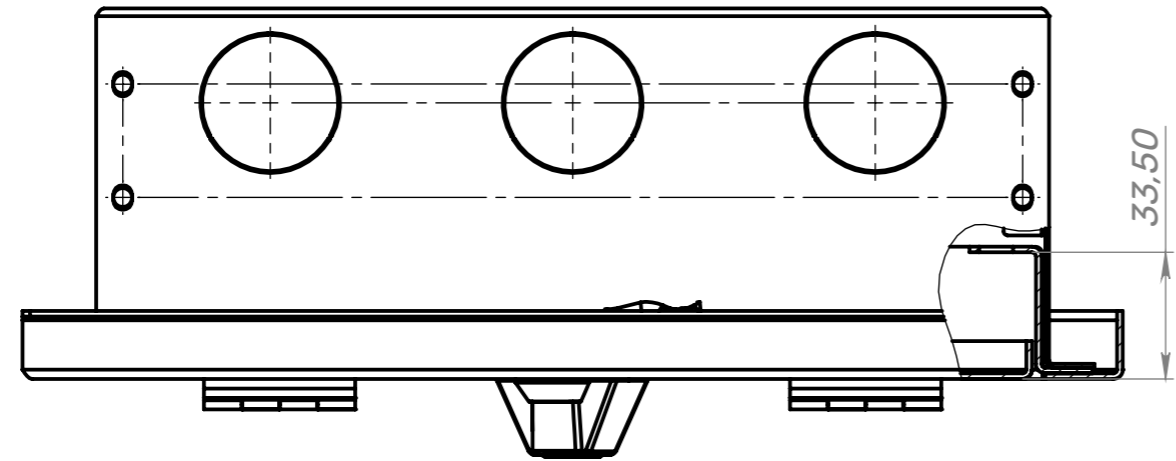

Ø 5,60
4 ОТВ.

Посадочный размер 255x105x80

Инд. № подл.	Подп. и дата	Взам. инв. №	Инд. № дубл.	Подп. и дата

Изм.	Лист	№ докум.	Подп.	Дата

WHD 02 mini

Лист
1